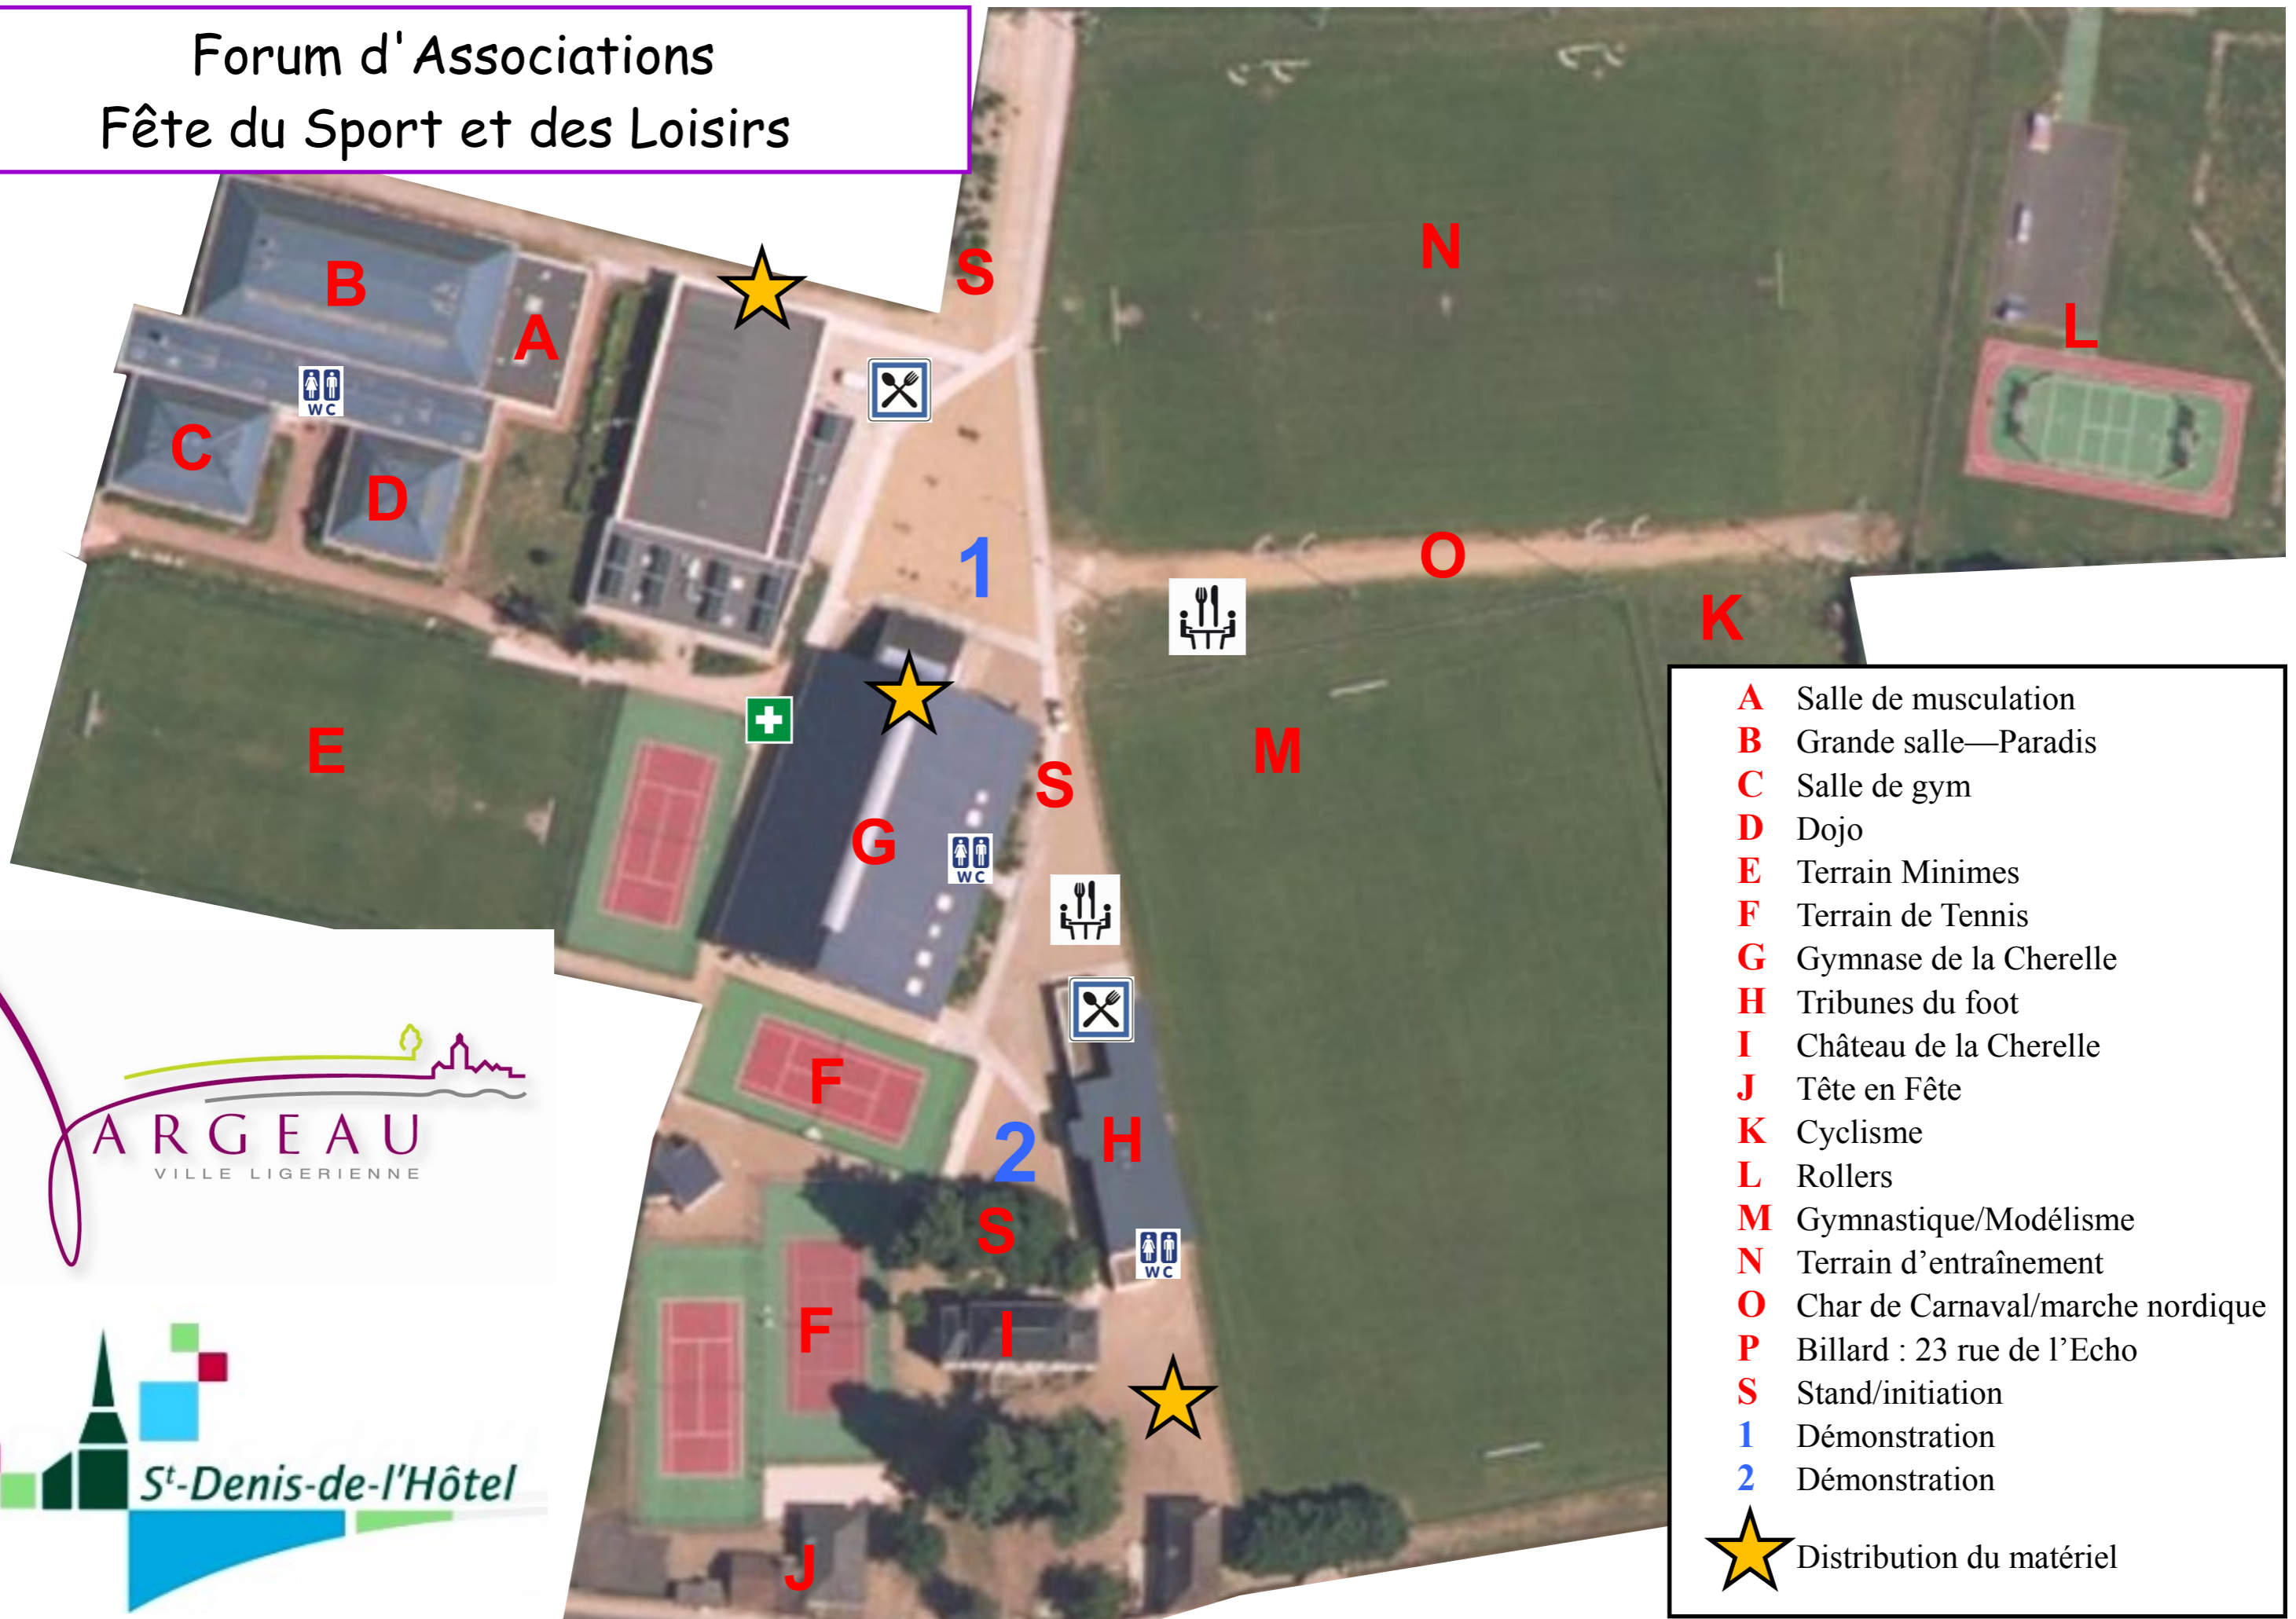

Forum d'Associations Fête du Sport et des Loisirs

- A** Salle de musculation
- B** Grande salle—Paradis
- C** Salle de gym
- D** Dojo
- E** Terrain Minimes
- F** Terrain de Tennis
- G** Gymnase de la Cherelle
- H** Tribunes du foot
- I** Château de la Cherelle
- J** Tête en Fête
- K** Cyclisme
- L** Rollers
- M** Gymnastique/Modélisme
- N** Terrain d'entraînement
- O** Char de Carnaval/marche nordique
- P** Billard : 23 rue de l'Echo
- S** Stand/initiation
- 1** Démonstration
- 2** Démonstration
- ★ Distribution du matériel